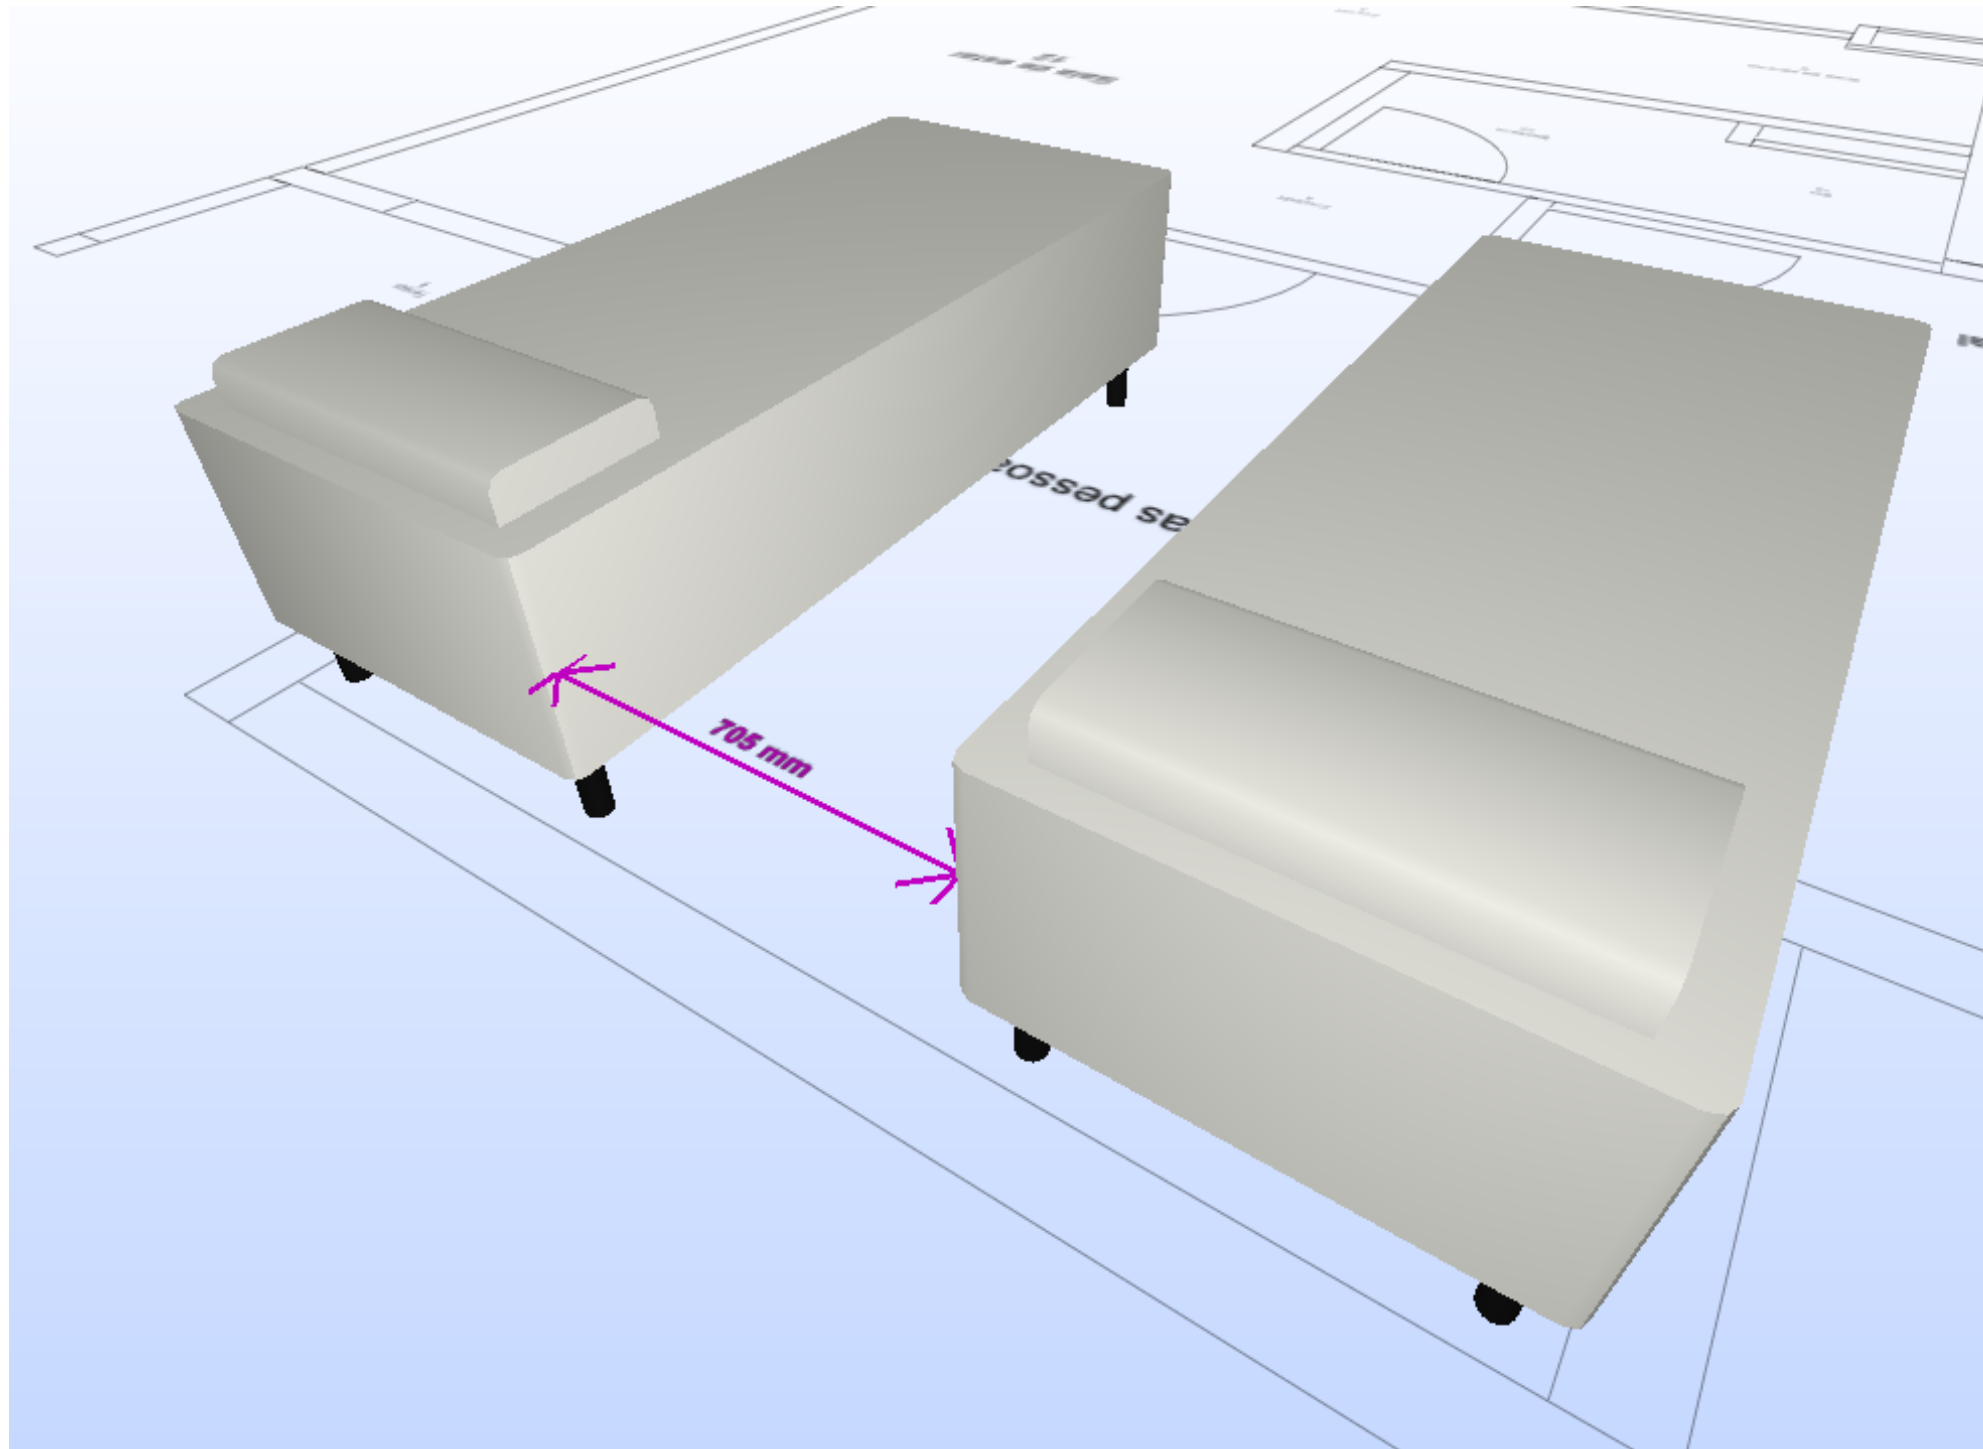

Refrigerador too close to M_Single-Flush:MA1 component

Espaço livre de obstáculos em frente às portas de no mínimo 1,20 m

Tracking ID: 4

Level 2 Circulação[8], Cozinha[4]

Components too close

Distância livre mínima de 80cm entre as duas camas de solteiro

Tracking ID: 5

Level 2 Dormitório duas pessoas[2]

Wrong value of Property - Bounding Box Length: 1.40 m

Dimensões mínimas do guarda roupa= 0,50 x 1,50

Furniture component(s) have wrong value. The actual value of Property: Bounding Box Length is 1.40 m.

Tracking ID: 6

Level 2 Dormitório duas pessoas[2]

Space.1.1 : Cozinha[4]

Largura mínima da cozinha $\geq 1,80$ m

The smaller bounding box dimension 1.60 m of Space.1.1 : Cozinha[4] is smaller than the requirement's smaller dimension 1.80 m.