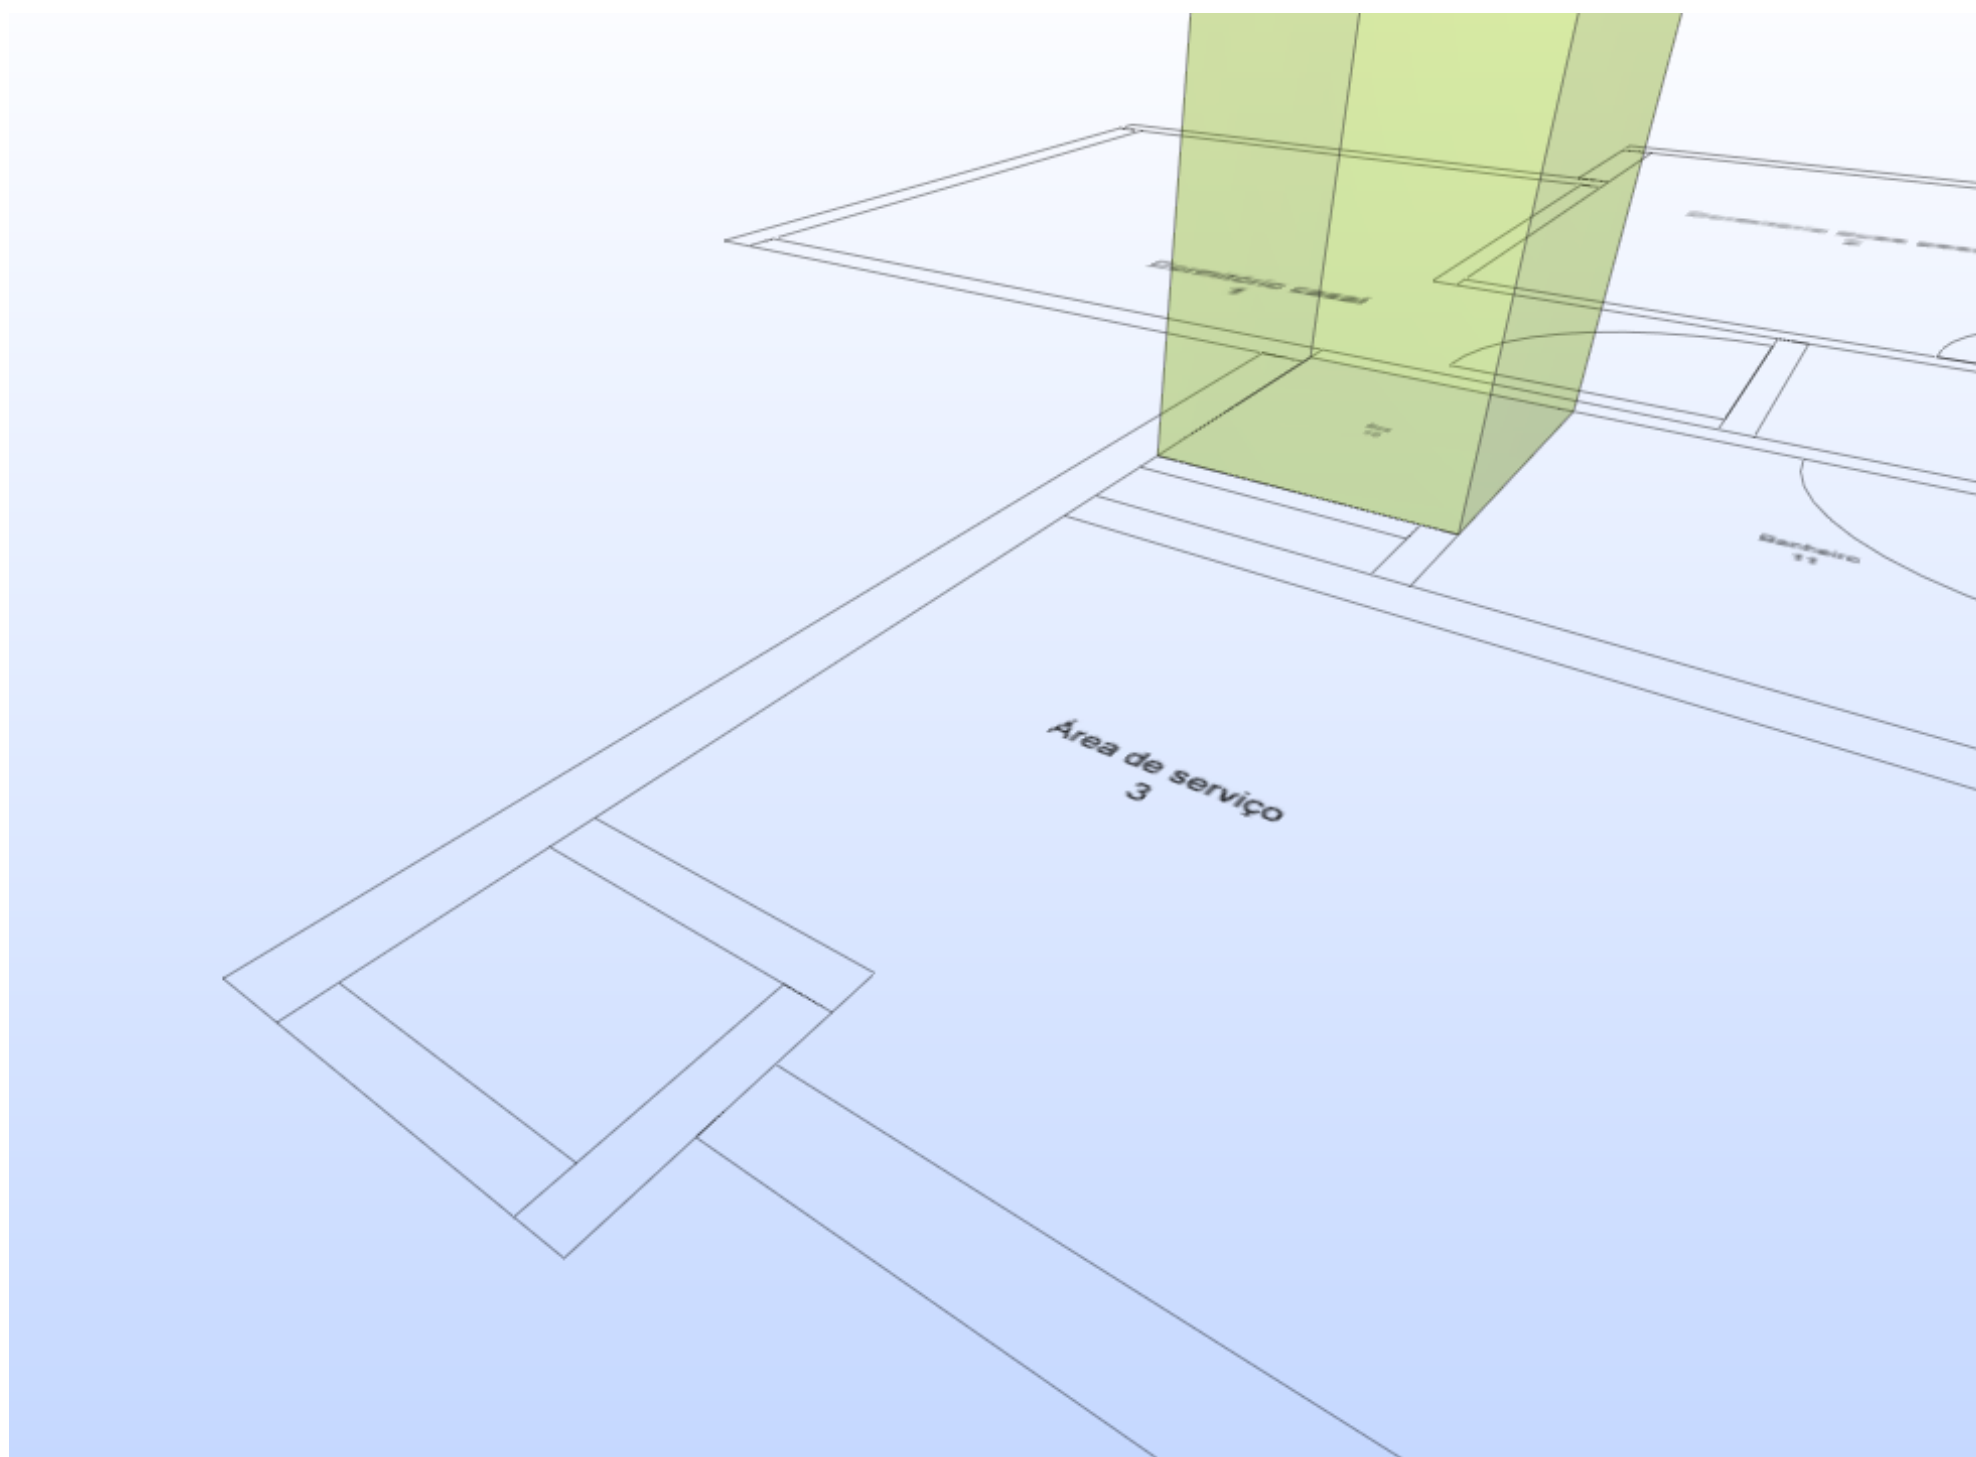

Level 2 Área de serviço[3]

Space.1.8 : Box[10]

Dimensões mínimas do box para chuveiro: 0,90 m x 0,95 m

The area Space.1.8 : Box[10] of 0.77 m² is smaller than the requirement area 0.85 m²

Tracking ID: 9