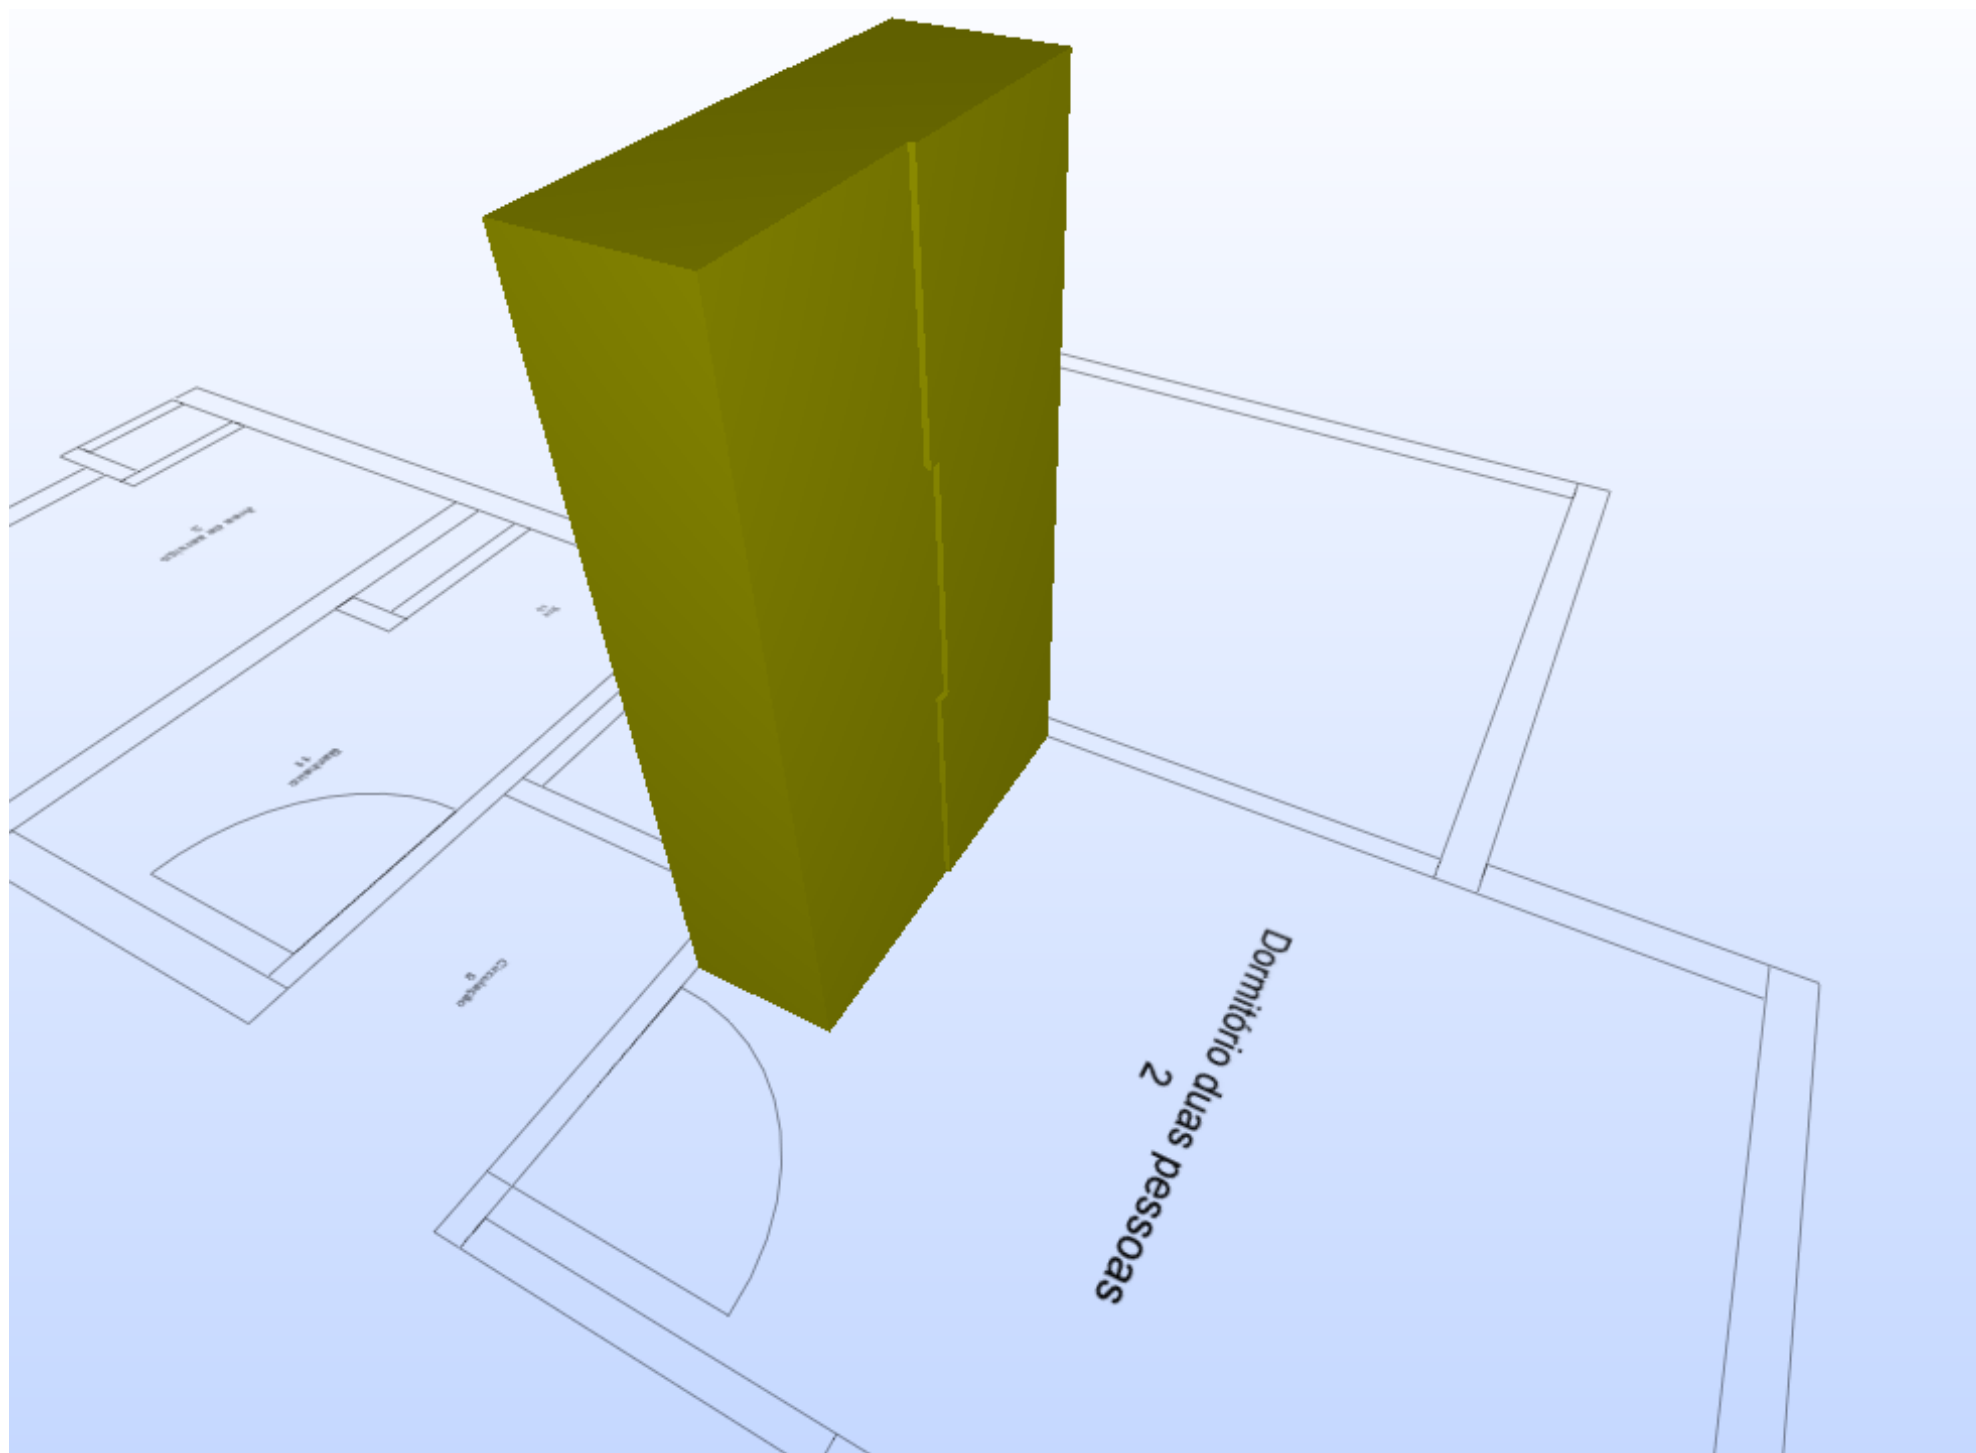

Tracking ID: 5

Level 2 Dormitório duas pessoas[2]

Wrong value of Property - Bounding Box Length: 1.40 m

Dimensões mínimas do guarda roupa= 0,50 x 1,50

Furniture component(s) have wrong value. The actual value of Property: Bounding Box Length is 1.40 m.

Tracking ID: 6

Level 2 Dormitório duas pessoas[2]

Space.1.1 : Cozinha[4]

Largura mínima da cozinha $\geq 1,80$ m

The smaller bounding box dimension 1.60 m of Space.1.1 : Cozinha[4] is smaller than the requirement's smaller dimension 1.80 m.