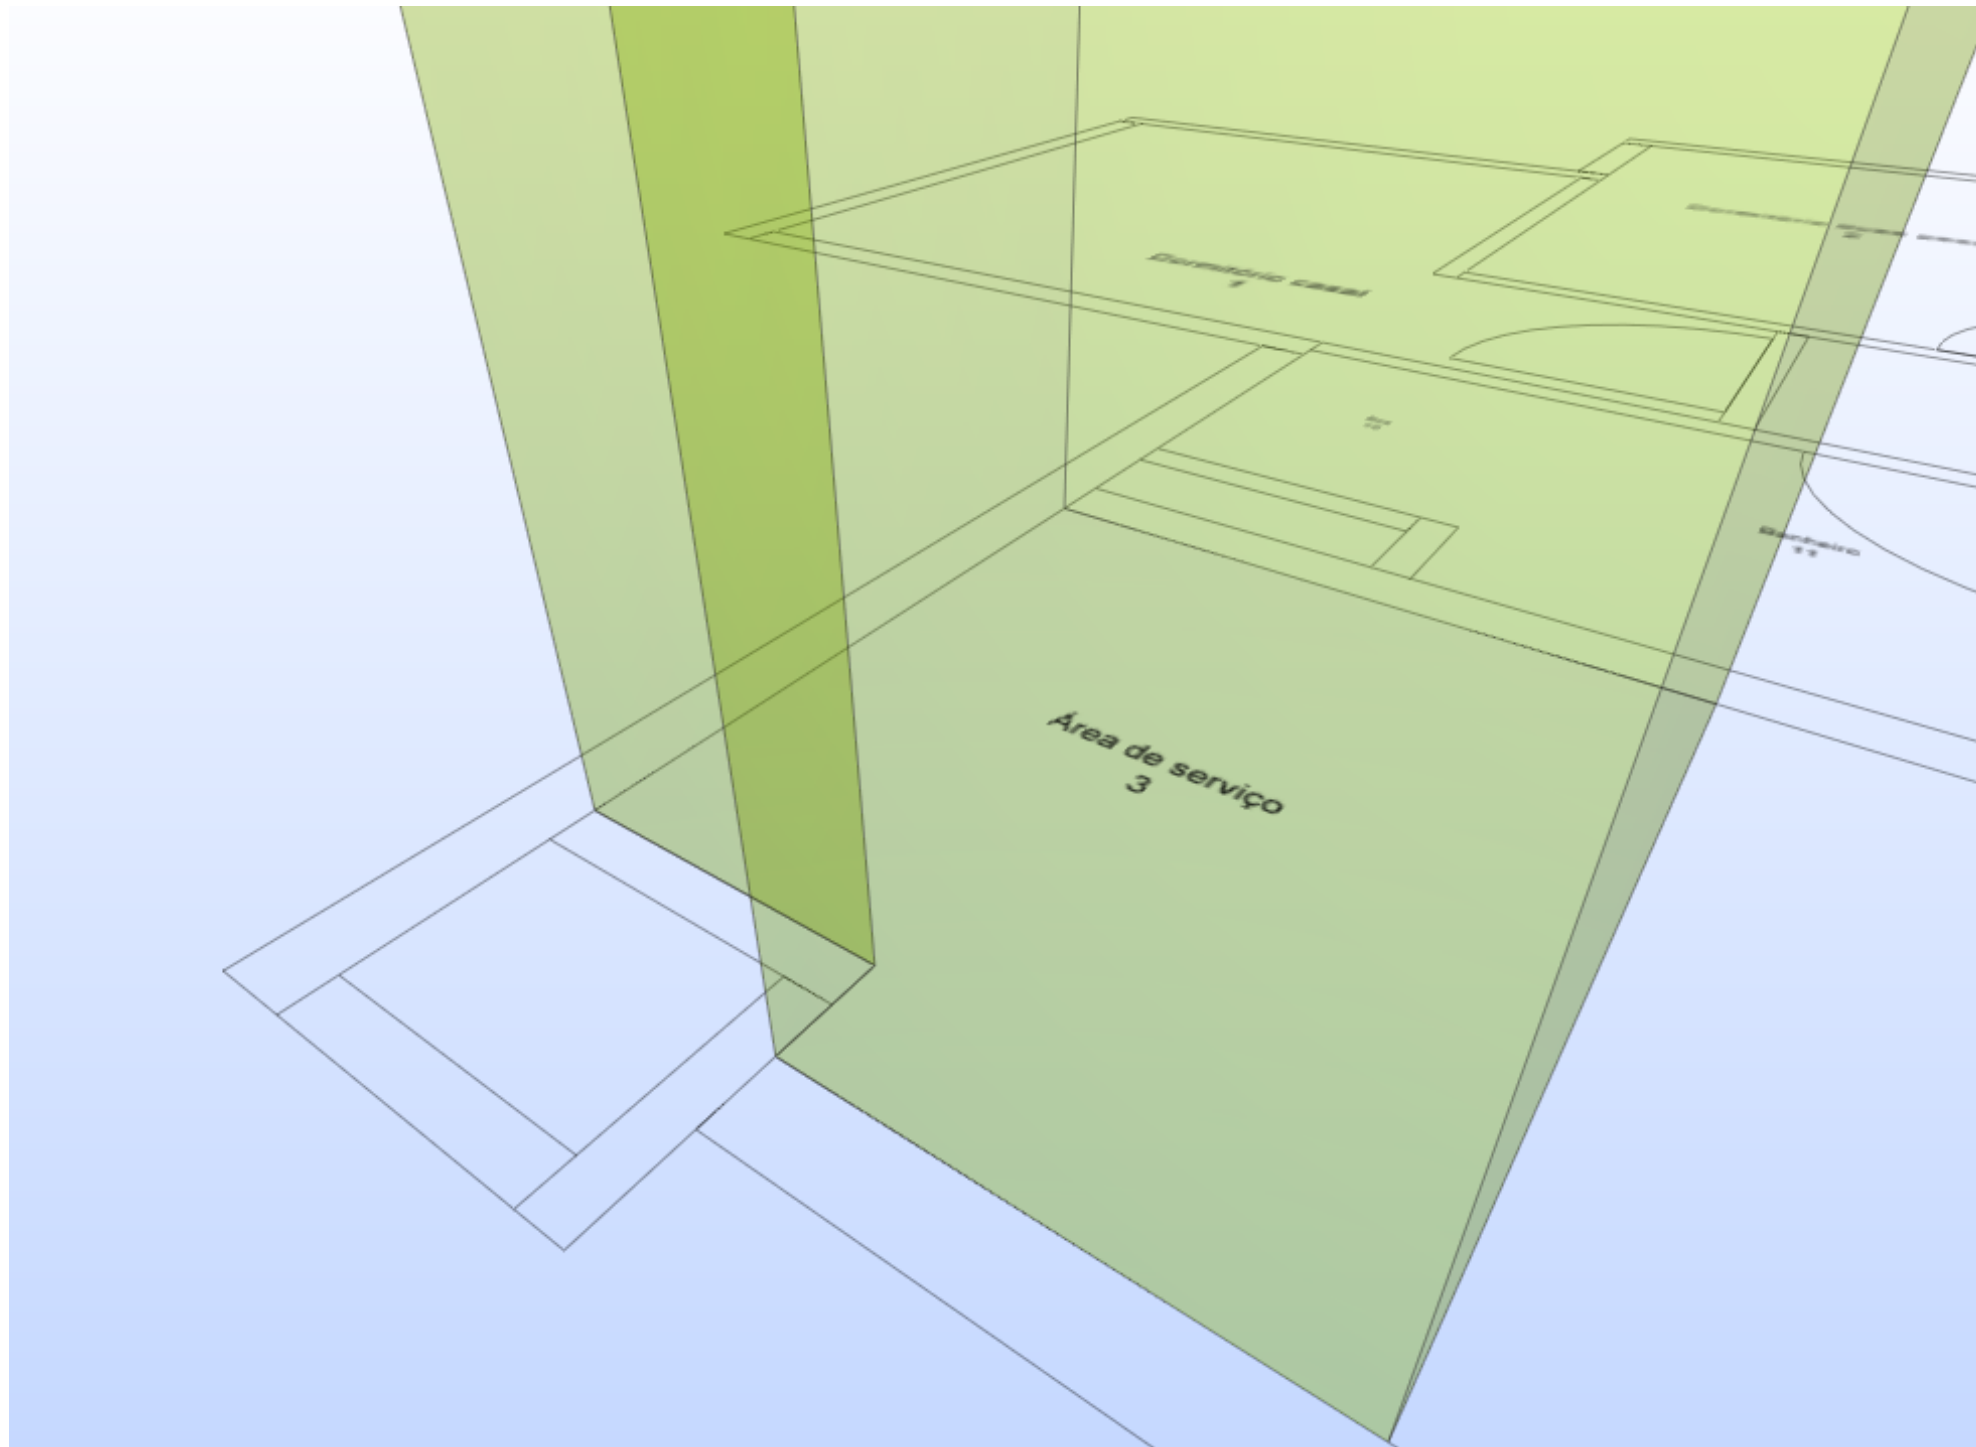

Tracking ID: 6

Level 2 Dormitório duas pessoas[2]

Space.1.1 : Cozinha[4]

Largura mínima da cozinha $\geq 1,80$ m

The smaller bounding box dimension 1.60 m of Space.1.1 : Cozinha[4] is smaller than the requirement's smaller dimension 1.80 m.

Tracking ID: 7

Level 2 Cozinha[4]

Área de serviço

Dimensão mínima da área de serviço interna $\geq 3 \text{ m}^2$

Tracking ID: 8

Level 2 Área de serviço[3]

Space.1.8 : Box[10]

Dimensões mínimas do box para chuveiro: 0,90 m x 0,95 m

Tracking ID: 10

Level 2 Banheiro[11]

Wrong value of Property - Bounding Box Width: 660 mm

Dimensões mínimas do sofa: 1,90 x 0,85

Furniture component(s) have wrong value. The actual value of Property: Bounding Box Width is 660 mm. ≥ 850 mm.