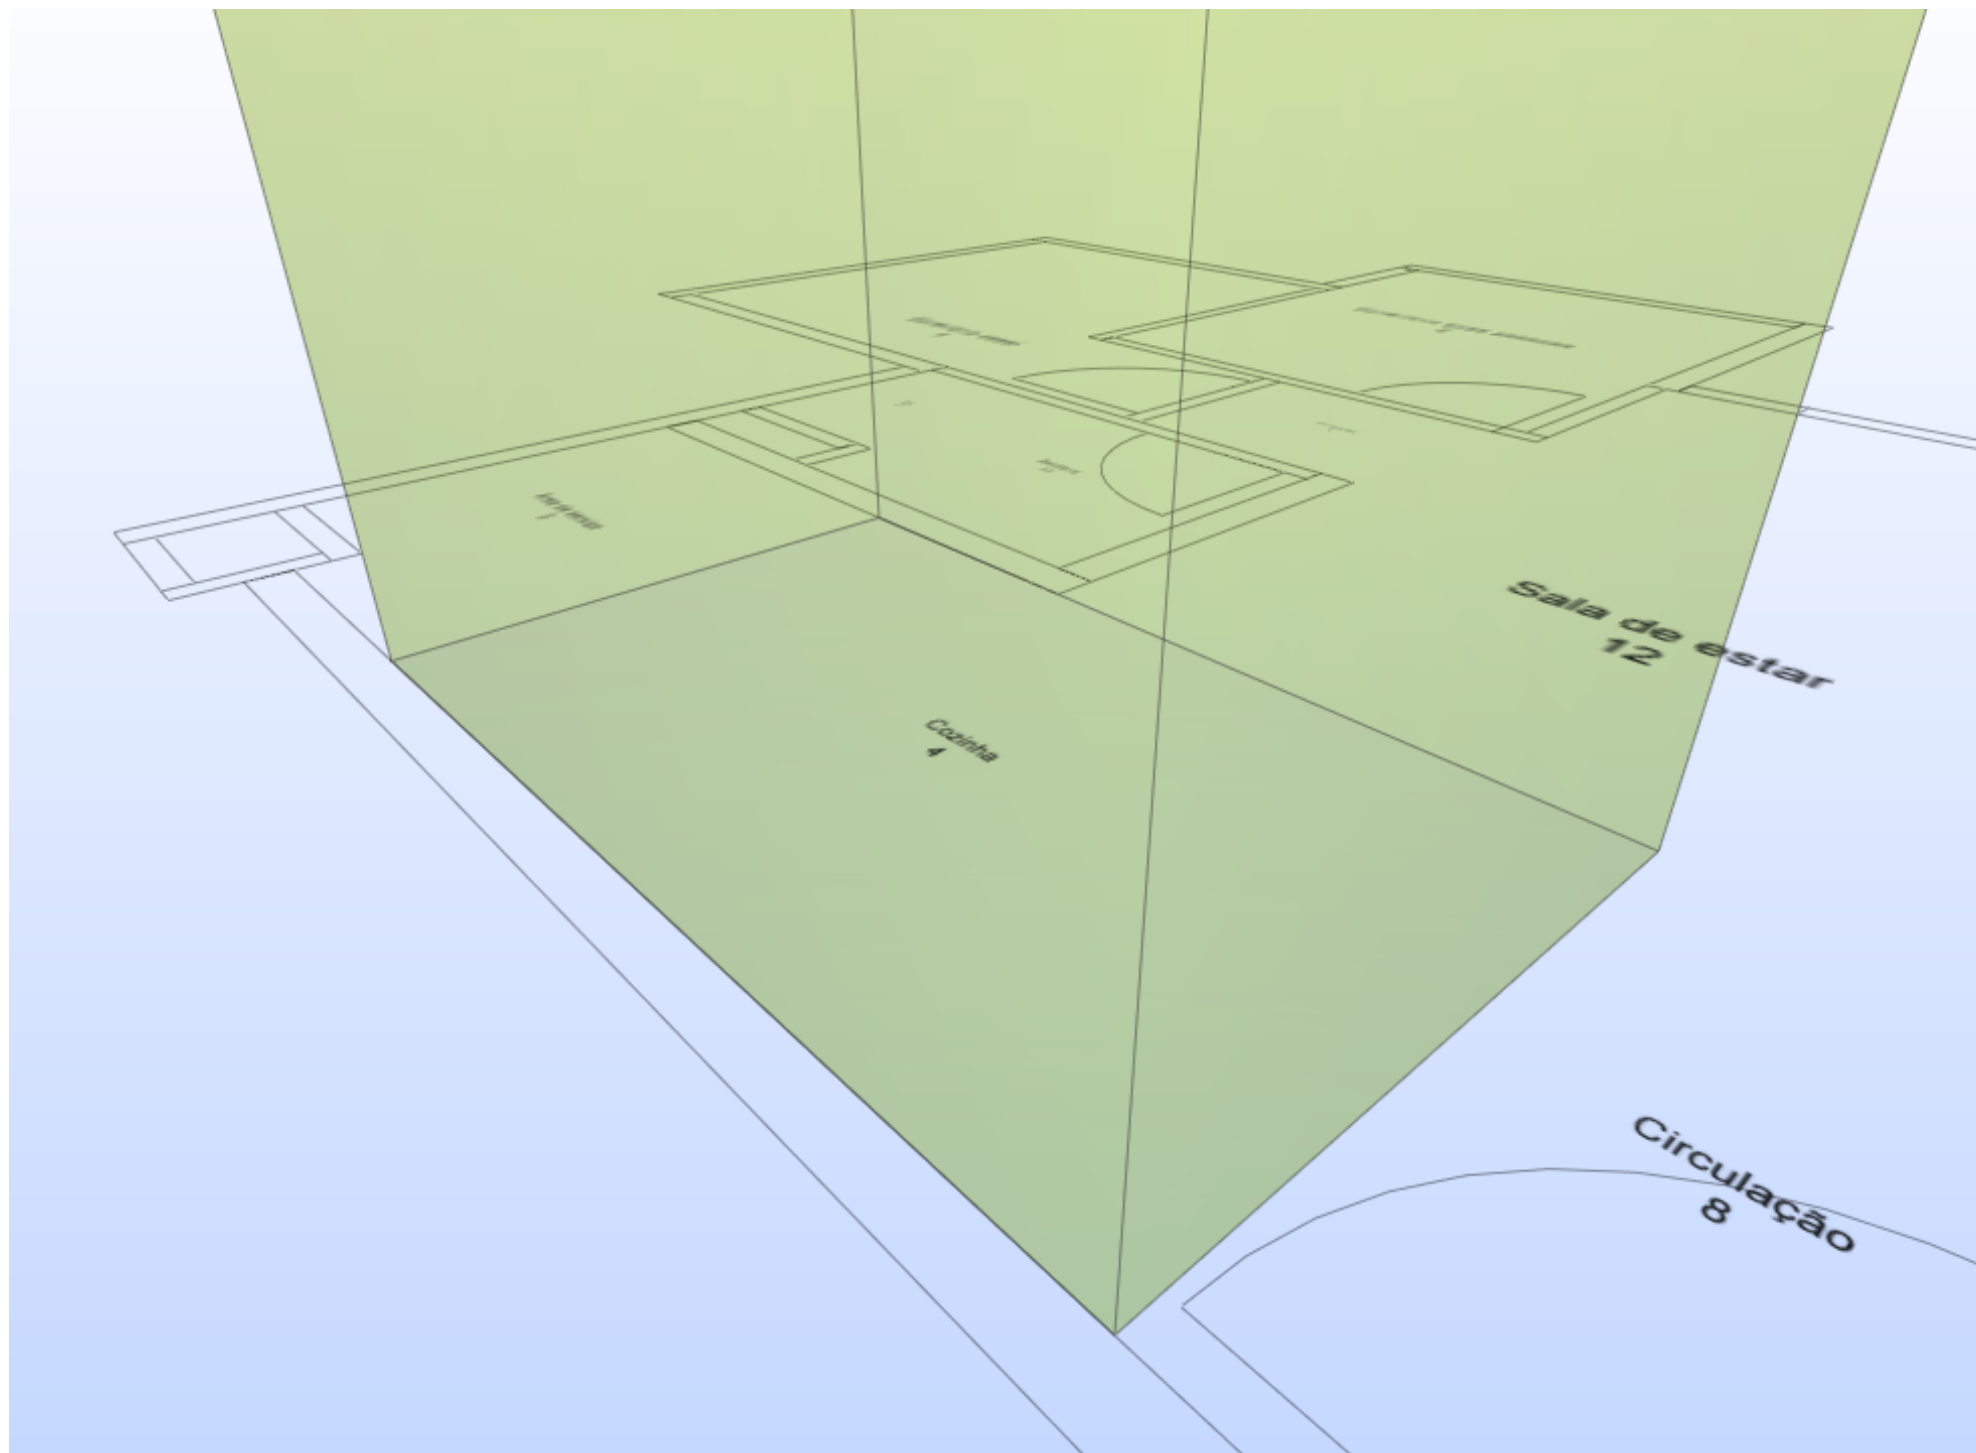

Tracking ID: 6

Level 2 Dormitório duas pessoas[2]

Space.1.1 : Cozinha[4]

Largura mínima da cozinha $\geq 1,80$ m

The smaller bounding box dimension 1.60 m of Space.1.1 : Cozinha[4] is smaller than the requirement's smaller dimension 1.80 m.

Tracking ID: 7

Level 2 Cozinha[4]

Área de serviço

Dimensão mínima da área de serviço interna $\geq 3 \text{ m}^2$

Tracking ID: 8

Level 2 Área de serviço[3]

Space.1.8 : Box[10]

Dimensões mínimas do box para chuveiro: 0,90 m x 0,95 m

Tracking ID: 10

Level 2 Banheiro[11]

Wrong value of Property - Bounding Box Width: 660 mm

Dimensões mínimas do sofa: 1,90 x 0,85

Furniture component(s) have wrong value. The actual value of Property: Bounding Box Width is 660 mm. ≥ 850 mm.