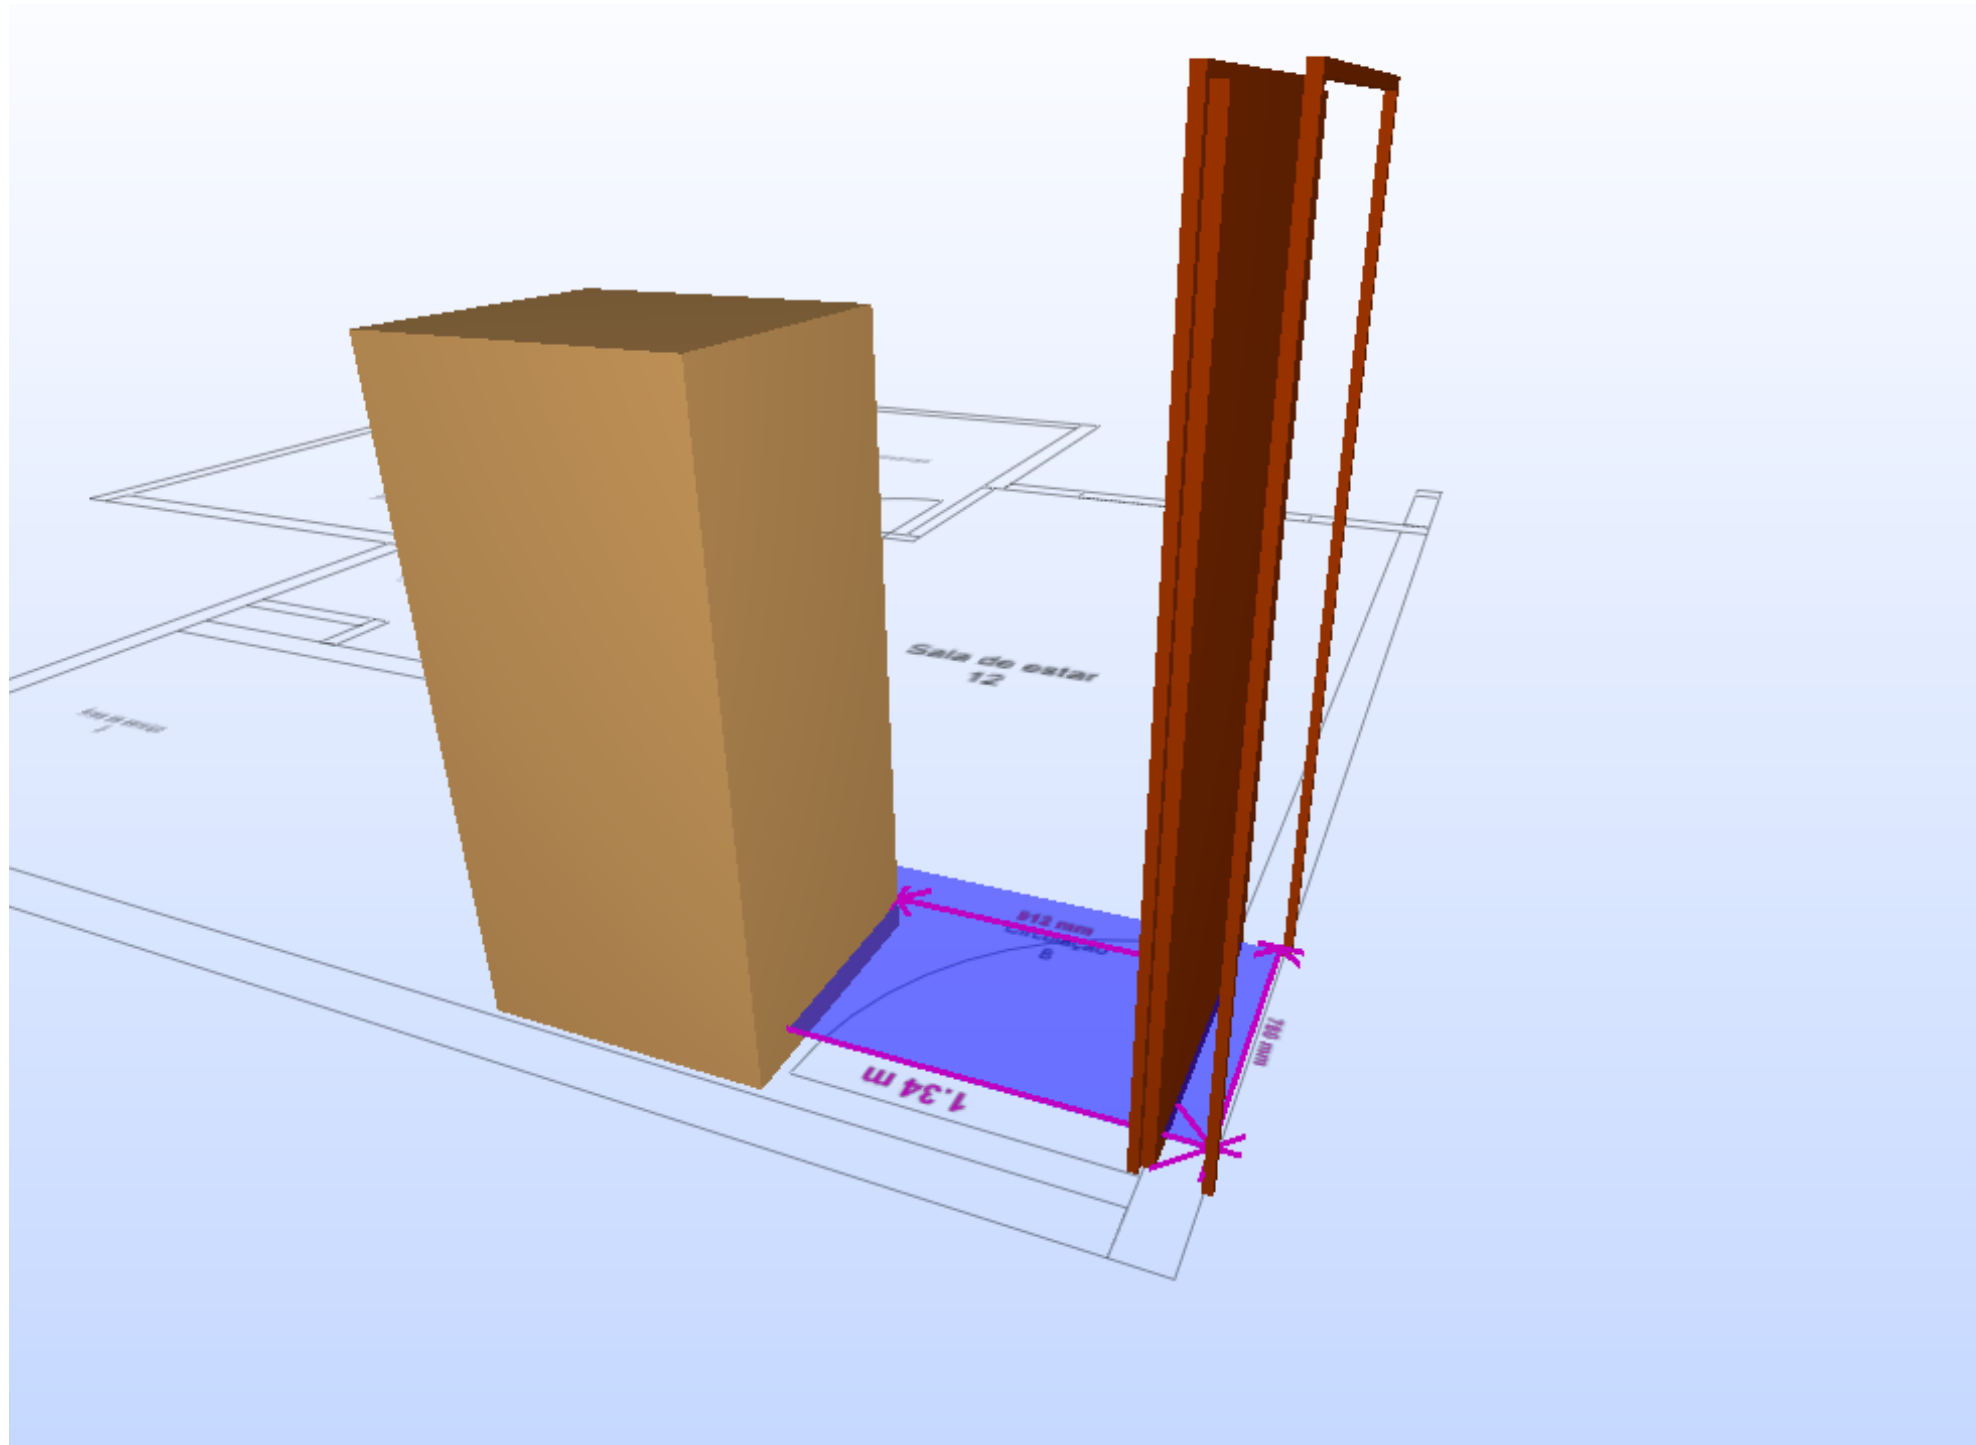

Tracking ID: 2

Level 2 Circulação[9], Banheiro[11]

Cama solteiro 0,80 x 1,90 too close to M_Single-Flush:MA5 component

Espaço livre de obstáculos em frente às portas de no mínimo 1,20 m

Tracking ID: 3

Level 2 Circulação[9], Dormitório duas pessoas[2]

Refrigerador too close to M_Single-Flush:MA1 component

Espaço livre de obstáculos em frente às portas de no mínimo 1,20 m

Tracking ID: 4

Level 2 Circulação[8], Cozinha[4]

Components too close

Distância livre mínima de 80cm entre as duas camas de solteiro

Tracking ID: 5

Level 2 Dormitório duas pessoas[2]

Wrong value of Property - Bounding Box Length: 1.40 m

Dimensões mínimas do guarda roupa= 0,50 x 1,50

Furniture component(s) have wrong value. The actual value of Property: Bounding Box Length is 1.40 m.

Tracking ID: 10

Level 2 Banheiro[11]

Wrong value of Property - Bounding Box Width: 660 mm

Dimensões mínimas do sofa: 1,90 x 0,85

Furniture component(s) have wrong value. The actual value of Property: Bounding Box Width is 660 mm. ≥ 850 mm.