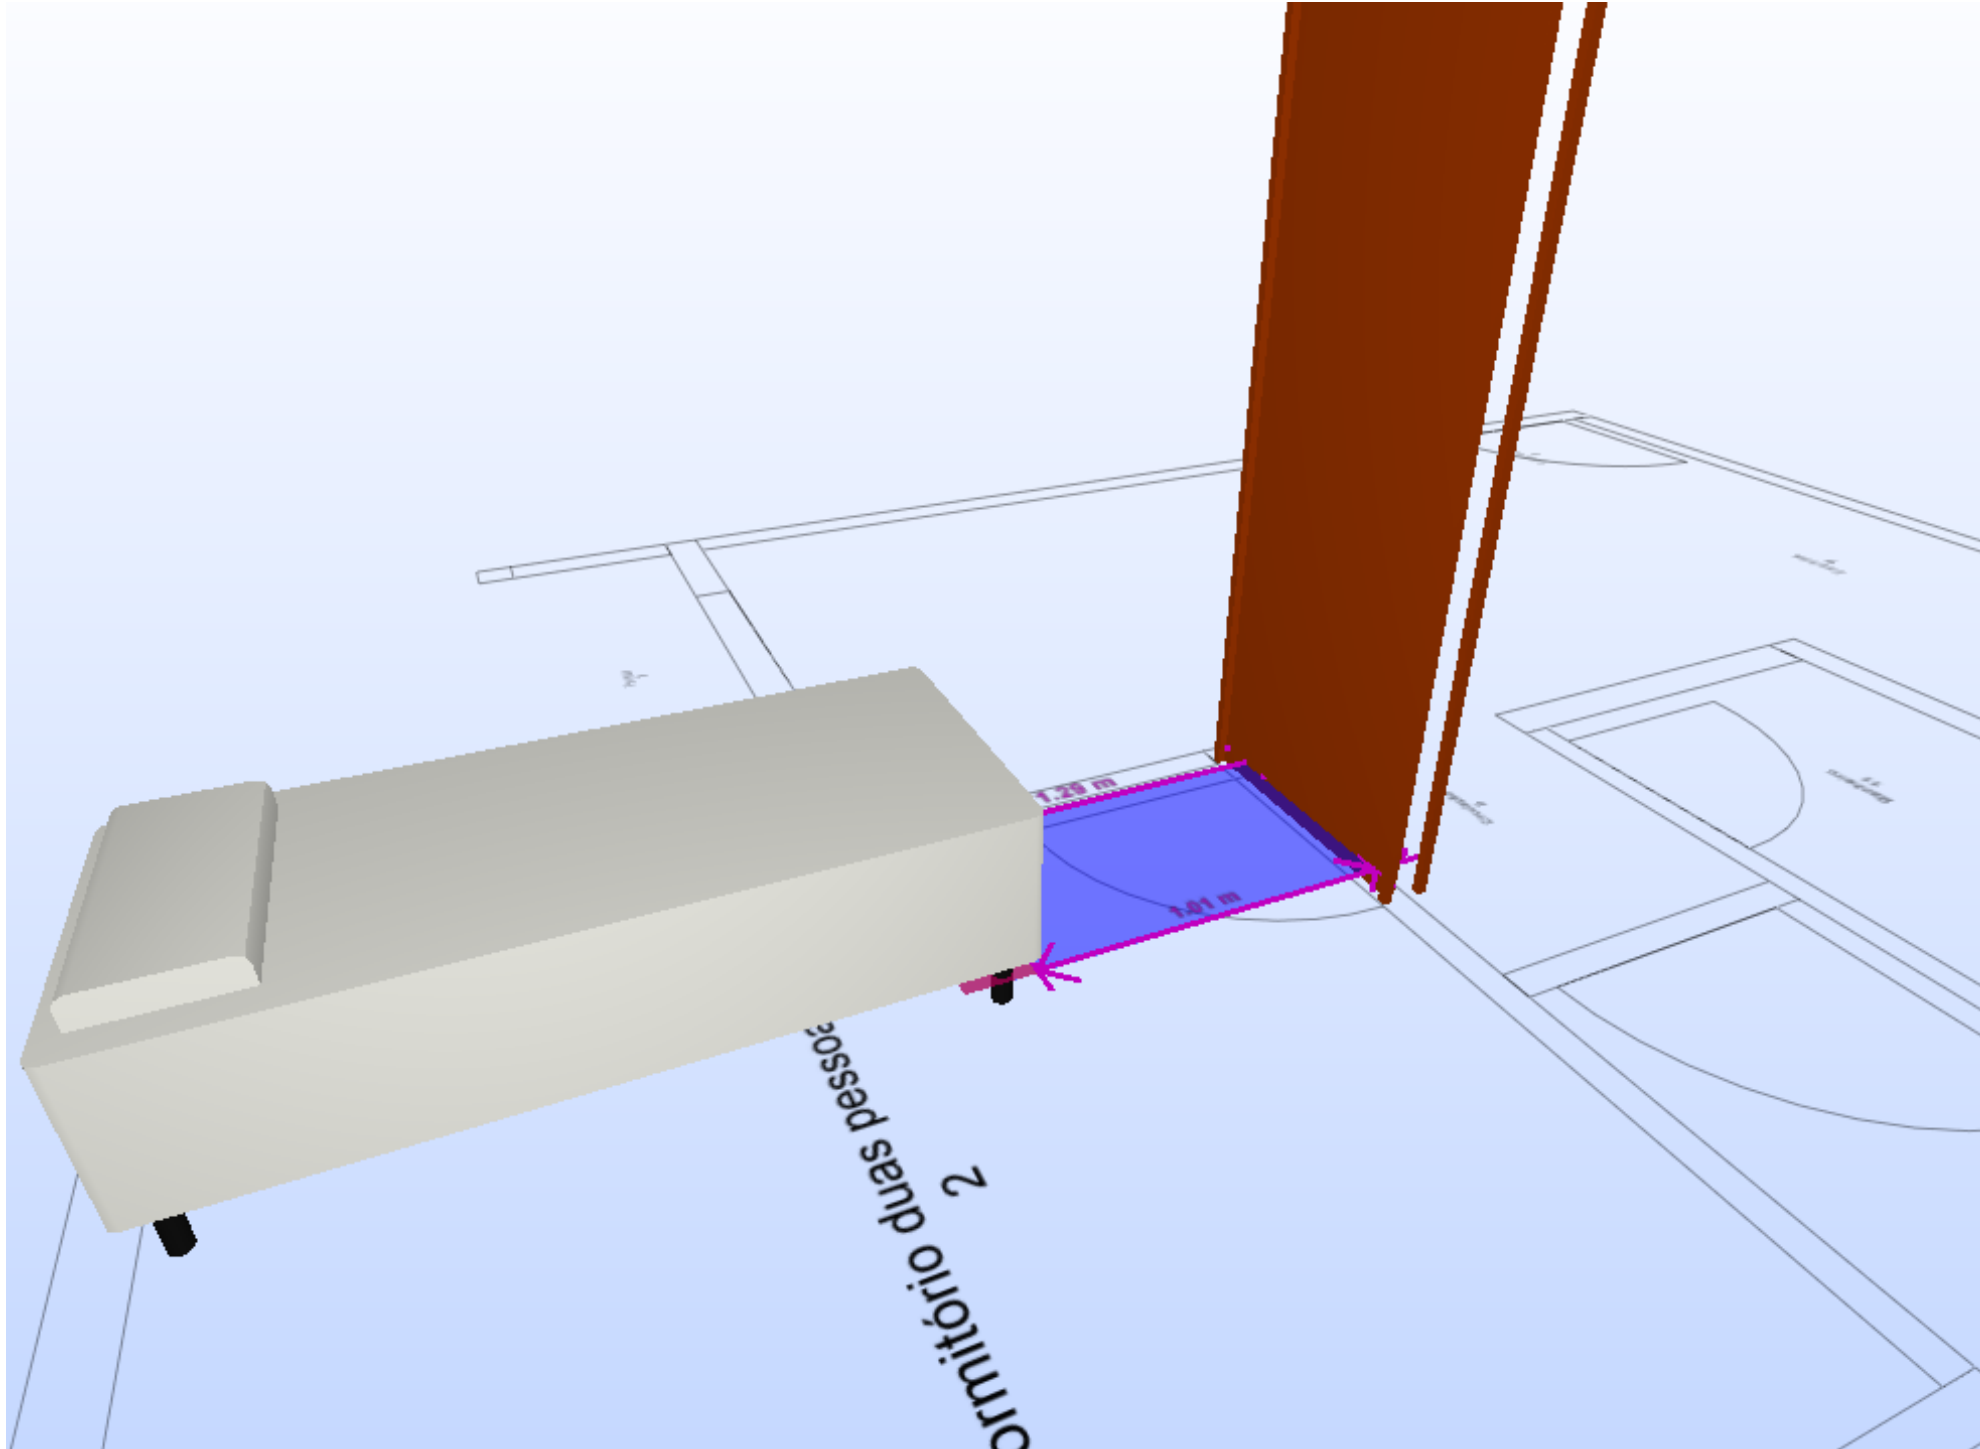

Tracking ID: 2

Level 2 Circulação[9], Banheiro[11]

Cama solteiro 0,80 x 1,90 too close to M_Single-Flush:MA5 component

Espaço livre de obstáculos em frente às portas de no mínimo 1,20 m

Tracking ID: 3

Level 2 Circulação[9], Dormitório duas pessoas[2]

Refrigerador too close to M_Single-Flush:MA1 component

Espaço livre de obstáculos em frente às portas de no mínimo 1,20 m

Tracking ID: 4

Level 2 Circulação[8], Cozinha[4]

Components too close

Distância livre mínima de 80cm entre as duas camas de solteiro

Tracking ID: 5

Level 2 Dormitório duas pessoas[2]

Wrong value of Property - Bounding Box Length: 1.40 m

Dimensões mínimas do guarda roupa= 0,50 x 1,50

Furniture component(s) have wrong value. The actual value of Property: Bounding Box Length is 1.40 m.

Tracking ID: 10

Level 2 Banheiro[11]

Wrong value of Property - Bounding Box Width: 660 mm

Dimensões mínimas do sofa: 1,90 x 0,85

Furniture component(s) have wrong value. The actual value of Property: Bounding Box Width is 660 mm. ≥ 850 mm.