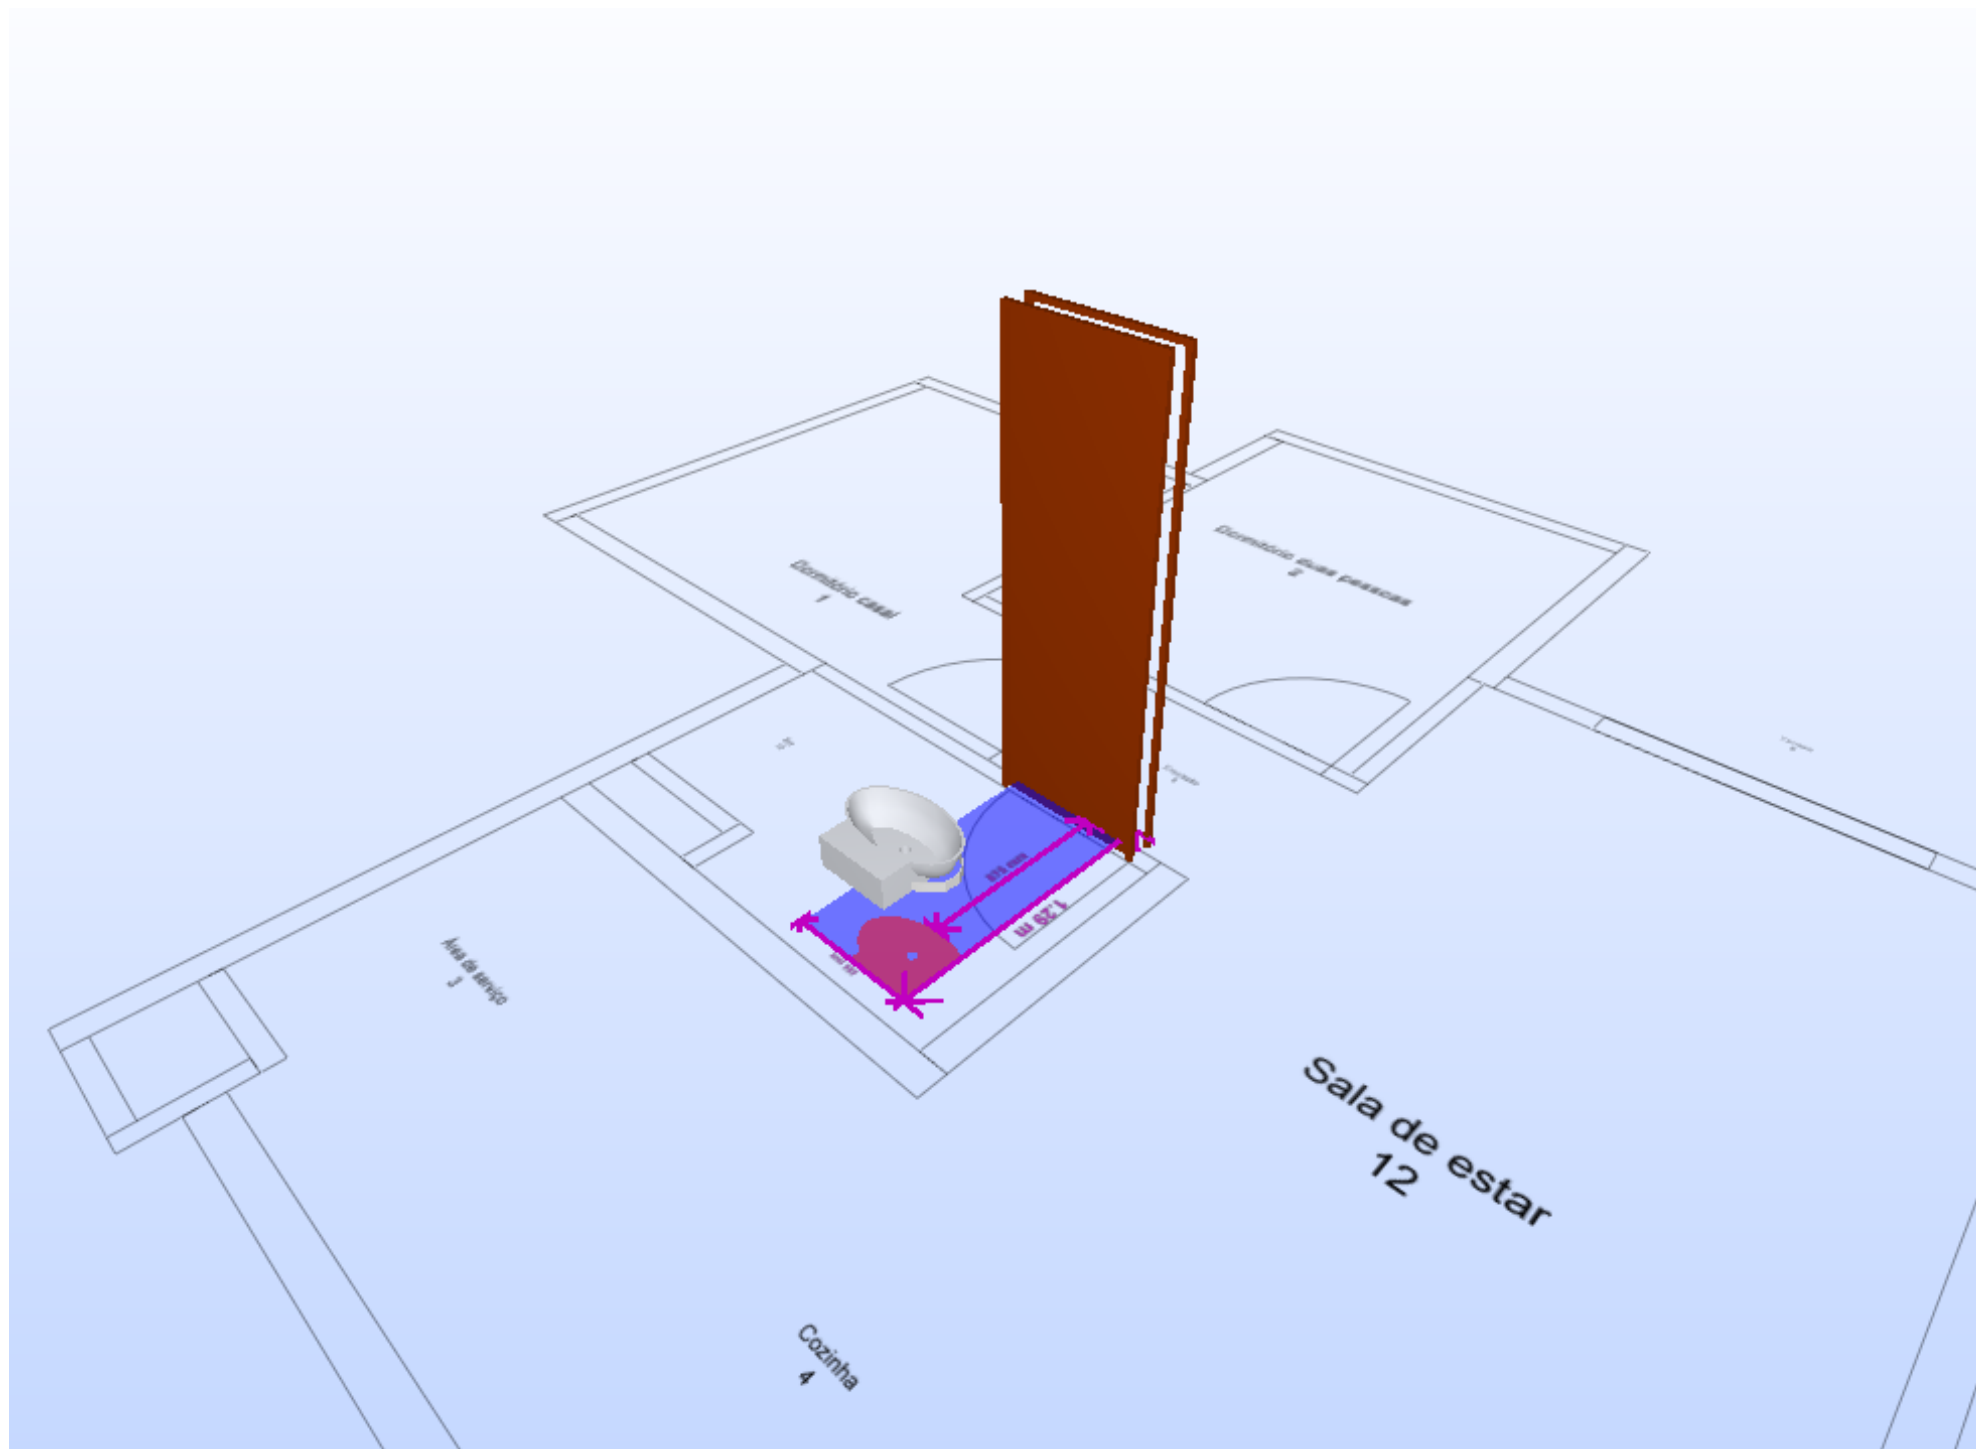

Presentation 1

Presentation 1

Area Falls Below the Given Minimum Area

Área mínima da unidade deve ser $\geq 41\text{m}^2$

Tracking ID: 1

Level 2

Flow Terminal too close to Door component

Espaço livre de obstáculos em frente às portas de no mínimo 1,20 m

Tracking ID: 2

Level 2 Circulação[9], Banheiro[11]

Cama solteiro 0,80 x 1,90 too close to M_Single-Flush:MA5 component

Espaço livre de obstáculos em frente às portas de no mínimo 1,20 m

Tracking ID: 3

Level 2 Circulação[9], Dormitório duas pessoas[2]

Refrigerador too close to M_Single-Flush:MA1 component

Espaço livre de obstáculos em frente às portas de no mínimo 1,20 m

Tracking ID: 4

Level 2 Circulação[8], Cozinha[4]

Components too close

Distância livre mínima de 80cm entre as duas camas de solteiro

Tracking ID: 5

Level 2 Dormitório duas pessoas[2]

Wrong value of Property - Bounding Box Length: 1.40 m

Dimensões mínimas do guarda roupa= 0,50 x 1,50

Furniture component(s) have wrong value. The actual value of Property: Bounding Box Length is 1.40 m.